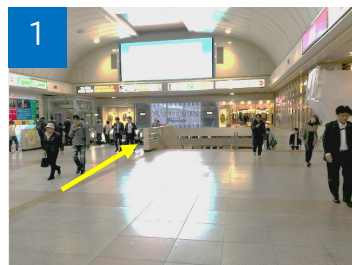

NTTデータ ルウィーブ株式会社 川崎オフィスのご案内

1

中央南改札または中央北改札を出て
中央東口の階段を降ります

2

「クリスピークリームドーナツ」の角を
右へ曲がります

3

正面奥にルフロンが見えるので
右脇のエスカレーターで2階へ

4

2階が上がったら直進します

5

右手にフードコートがある道を
直進し、突き当りを左へ曲がります

6

正面にヨドバシカメラが見えるので
右奥に進みます

9

エレベーターで
8階までお越しください

8