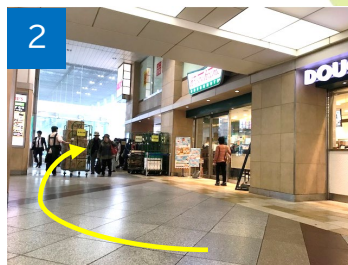

NTTデータ ルウィーブ株式会社 川崎オフィスのご案内

1

中央南改札または中央北改札を出て
中央東口の階段を降ります

2

「クリスピークリームドーナツ」の角を
右へ曲がります

3

正面奥にルフロンが見えるので
右脇のエスカレーターで2階へ

4

2階が上がったら直進します

5

右手にフードコートがある道を
直進し、突き当りを左へ曲がります

6

正面にヨドバシカメラが見えるので
右奥に進みます

9

エレベーターで
8階までお越しください

8