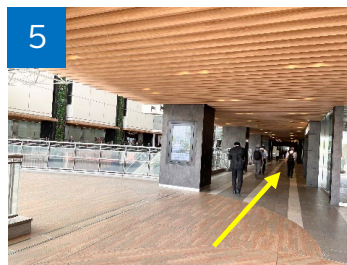

NTTデータ ルウィーブ株式会社 川崎オフィスのご案内

1

中央南改札または中央北改札を出て
中央東口の階段を降ります

2

「クリスピークリームドーナツ」の角を
右へ曲がります

3

正面奥にルフロンが見えるので
右脇のエスカレーターで2階へ

4

2階が上がったら直進します

5

右手にフードコートがある道を
直進し、突き当りを左へ曲がります

6

正面にヨドバシカメラが見えるので
右奥に進みます

9

エレベーターで
8階までお越しください

8

階段で1階へ降ります

7

広場を進み、右手前に
JMF川崎ビル入口があります