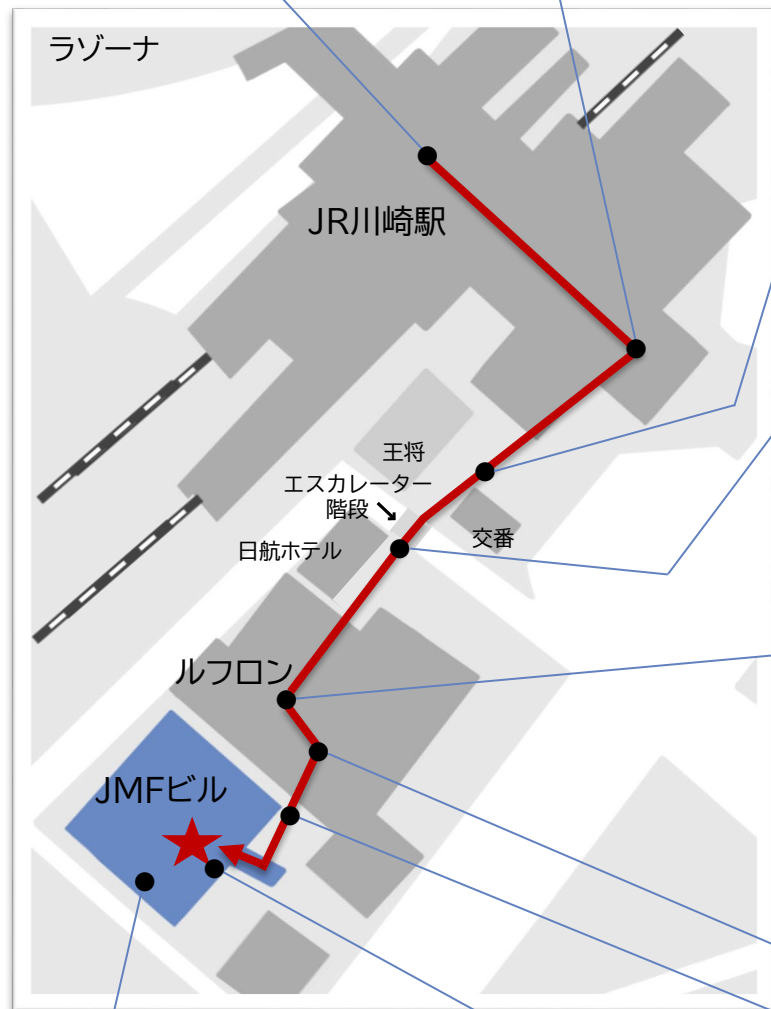

NTTデータ ルウィーブ株式会社 川崎オフィスのご案内

1

中央南改札または中央北改札を出て
中央東口の階段を降ります

2

「クリスピークリームドーナツ」の角を
右へ曲がります

3

正面奥にルフロンが見えるので
右脇のエスカレーターで2階へ

4

2階が上がったら直進します

5

右手にフードコートがある道を
直進し、突き当りを左へ曲がります

6

正面にヨドバシカメラが見えるので
右奥に進みます

9

エレベーターで
8階までお越しください

8

階段で1階へ降ります

7

広場を進み、右手前に
JMF川崎ビル入口があります