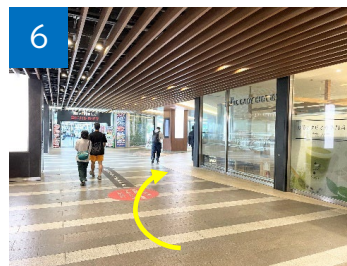

NTTデータ ルウィーブ株式会社 川崎オフィスのご案内

1

中央南改札または中央北改札を出て
中央東口の階段を降ります

2

「クリスピークリームドーナツ」の角を
右へ曲がります

3

正面奥にルフロンが見えるので
右脇のエスカレーターで2階へ

4

2階が上がったら直進します

5

右手にフードコートがある道を
直進し、突き当りを左へ曲がります

6

正面にヨドバシカメラが見えるので
右奥に進みます

9

エレベーターで
8階までお越しください

8

階段で1階へ降ります

7

広場を進み、右手前に
JMF川崎ビル入口があります