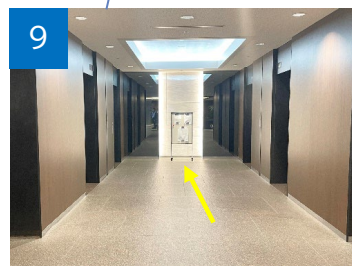

2階が上がったら直進します

5

右手にフードコートがある道を
直進し、突き当りを左へ曲がります

6

正面にヨドバシカメラが見えるので
右奥に進みます

9

エレベーターで
8階までお越しください

8

階段で1階へ降ります

7

広場を進み、右手前に
JMF川崎ビル入口があります